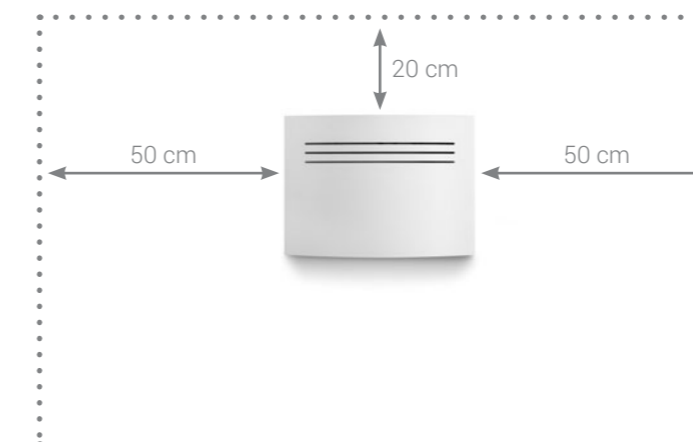

Installation

Für eine optimale Installation beachten Sie bitte die folgenden Punkte:

- Raumvolumen maximal 100 m³
- Raumhöhe maximal 3 m
- Installationshöhe maximal 2.5 m
- Abstand zur Decke von mindestens 20 cm
- Abstand zur Wand von mindestens 50 cm
- Möglichst weiter Abstand von allen Objekten, wie Möbel und Bilder